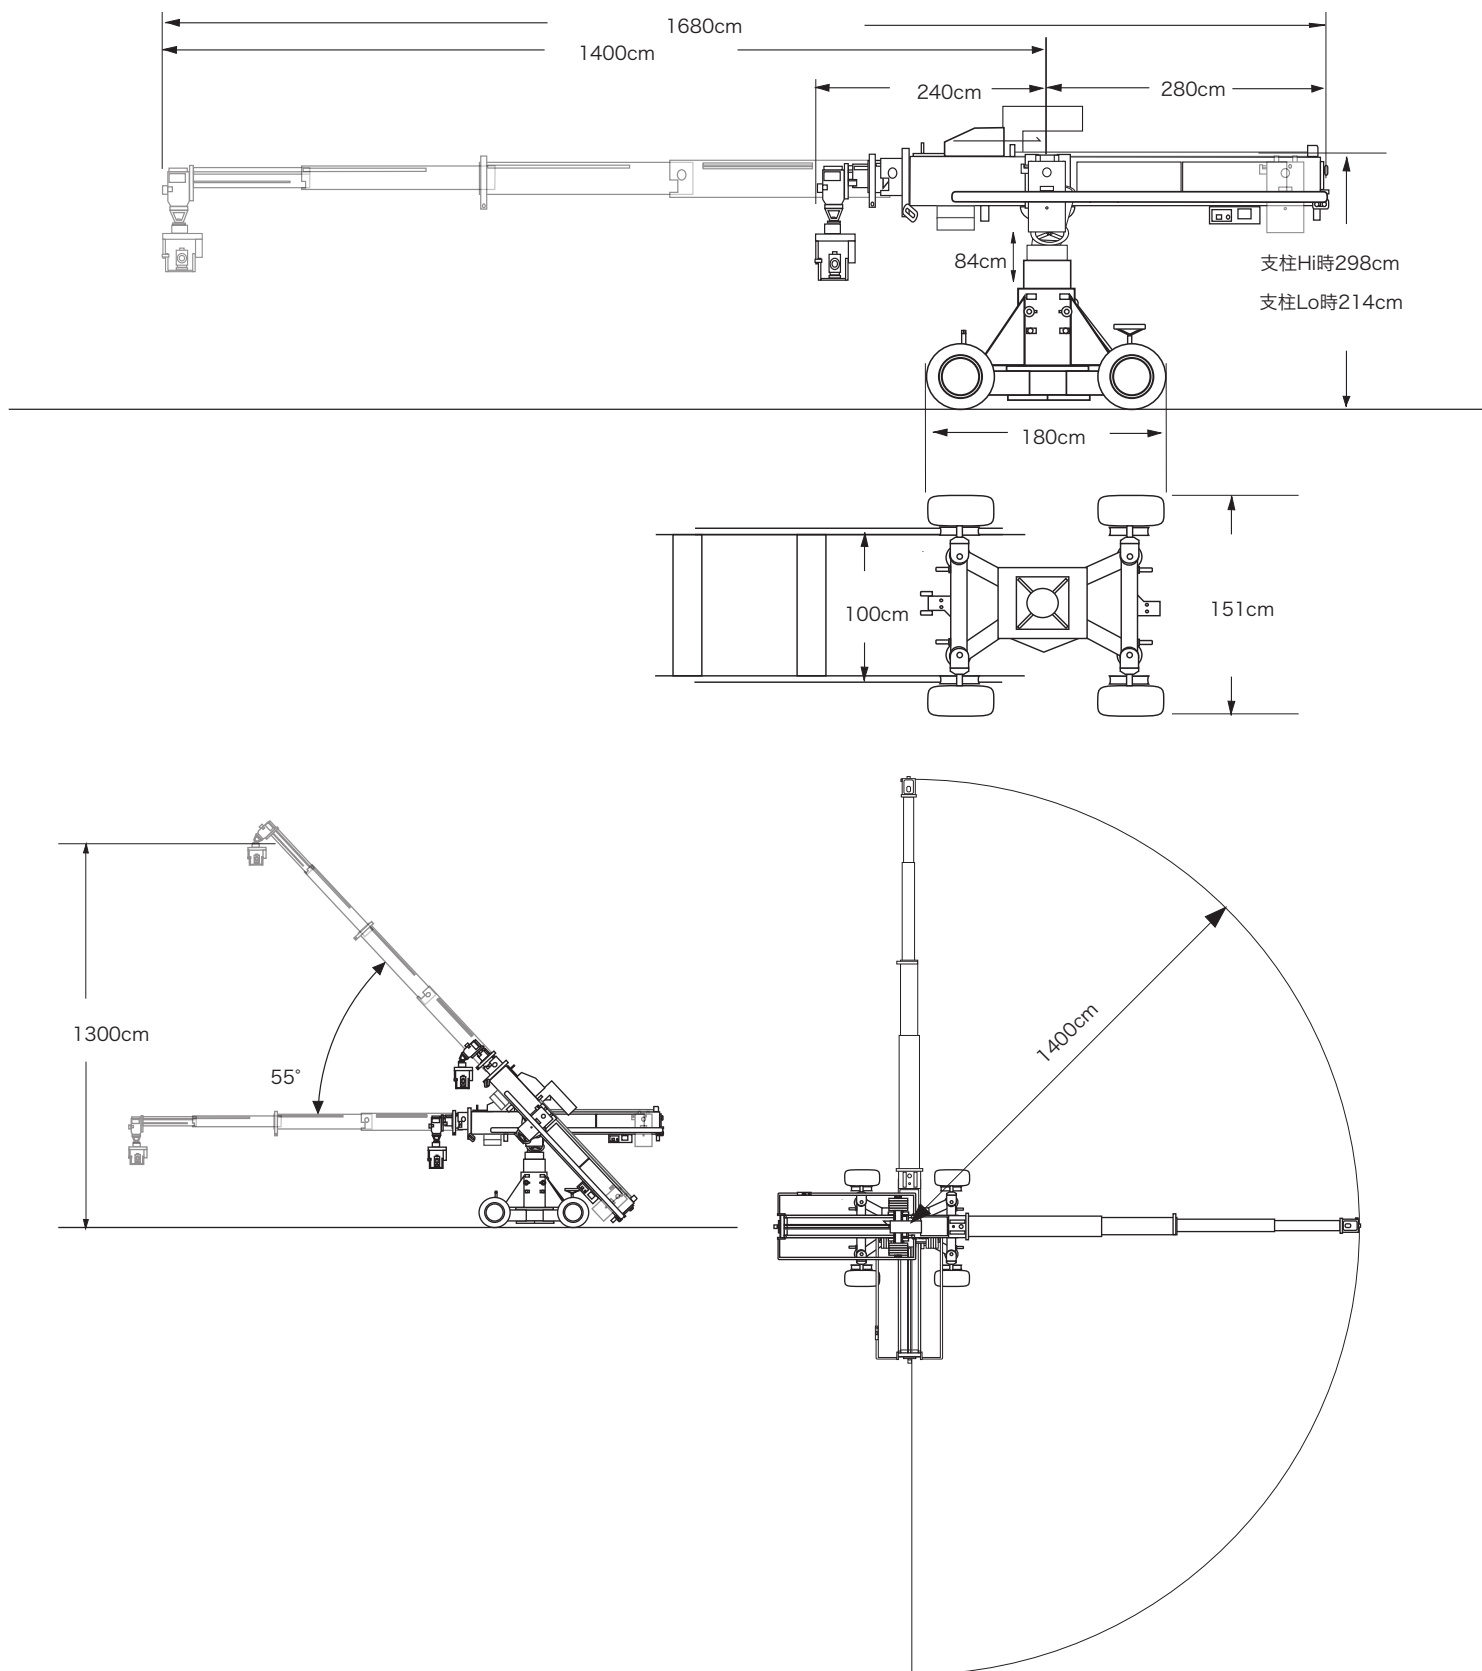

● Scorpio 45'

Scorpio 45'

仕様	ベースサイズ	フロントアームリーチ	アーム全長(最長時)	最大荷重	搭載総重量
リモート	K	226cm ~ 1400cm	1680cm	上付け70kg・下付け45kg	1800kg

※ R= レギュラーベース W= ワイドベース K=キングベース