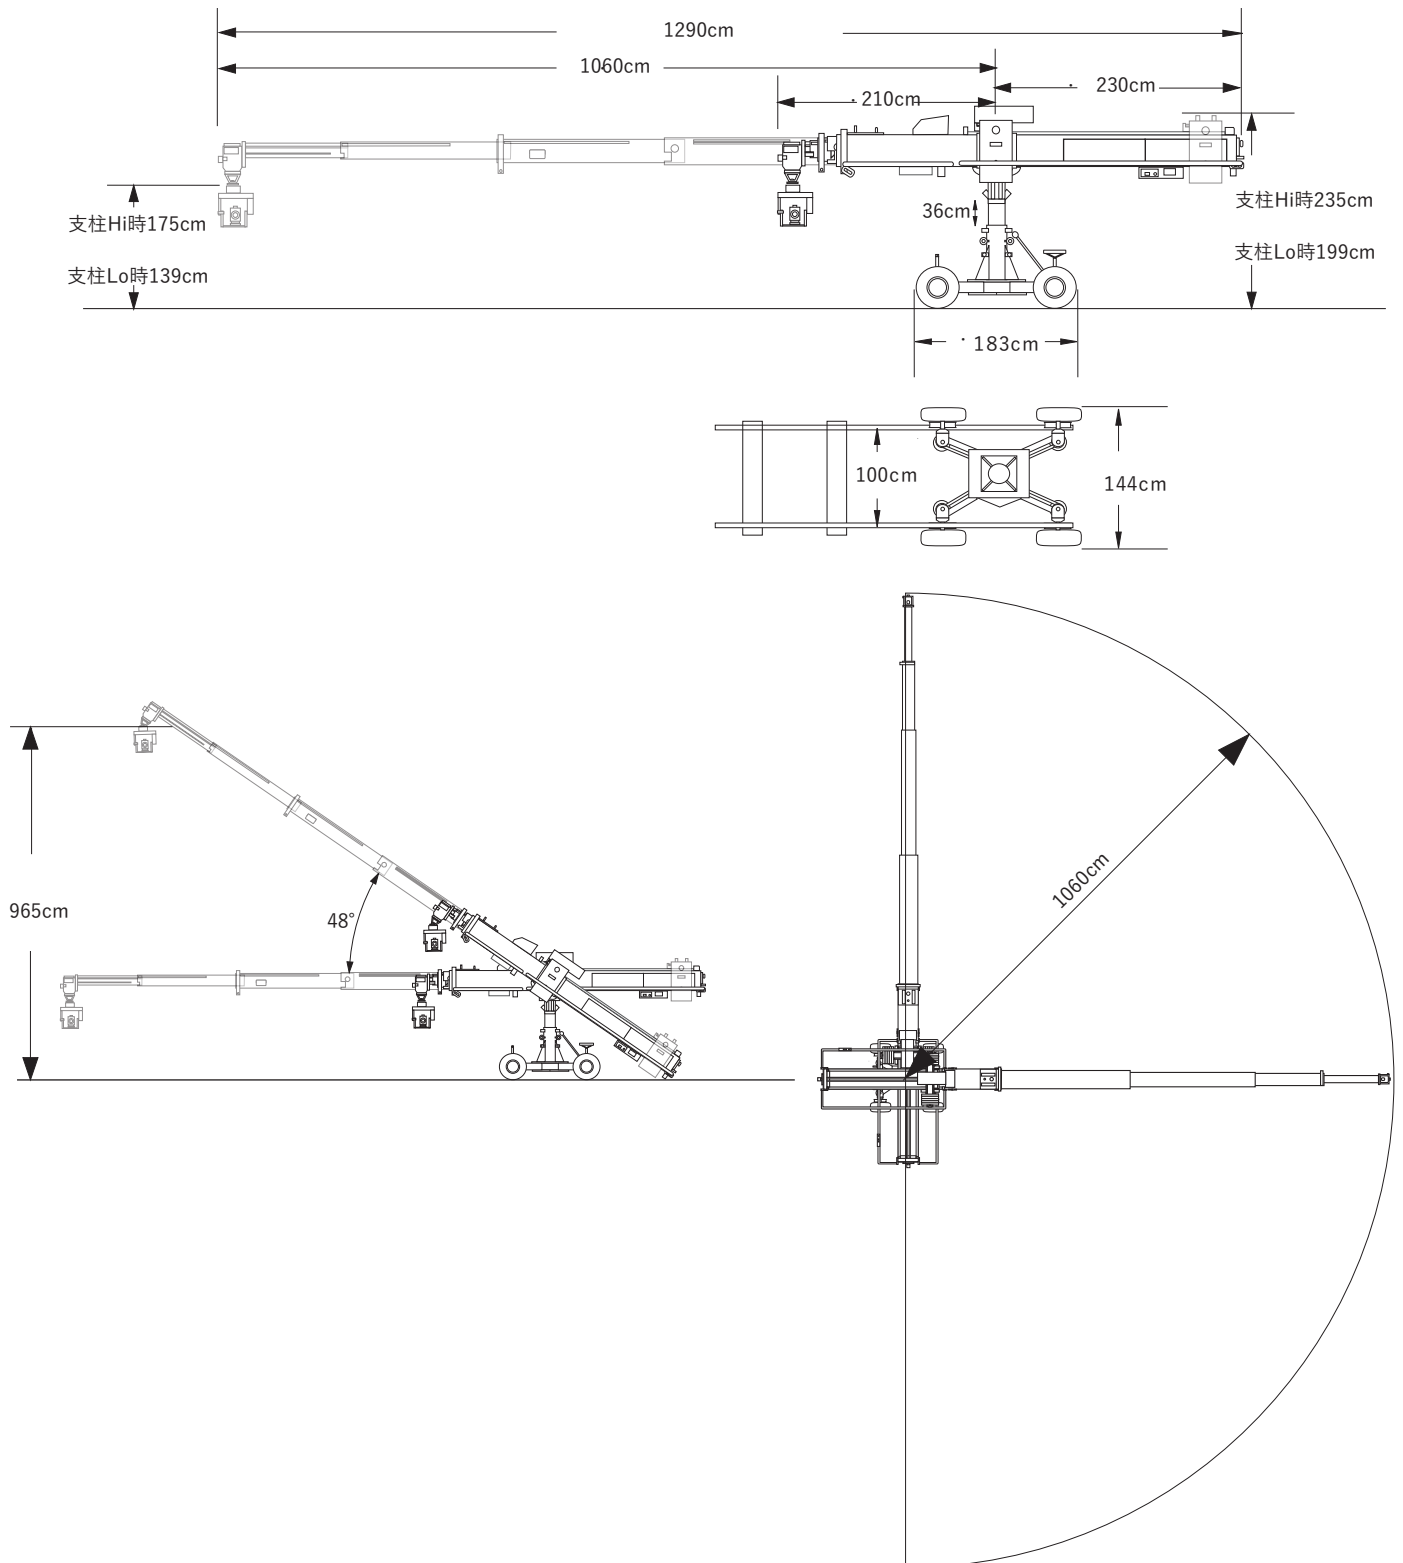

# ● Scorpio 35'

## Scorpio35'

仕様	ベースサイズ	フロントアームリーチ	アーム全長(最長時)	最大荷重	搭載総重量
リモート	K	210cm ~ 1060cm	1290cm	45 kg(上下共通)	900kg

※ R= レギュラーベース W= ワイドベース K=キングベース