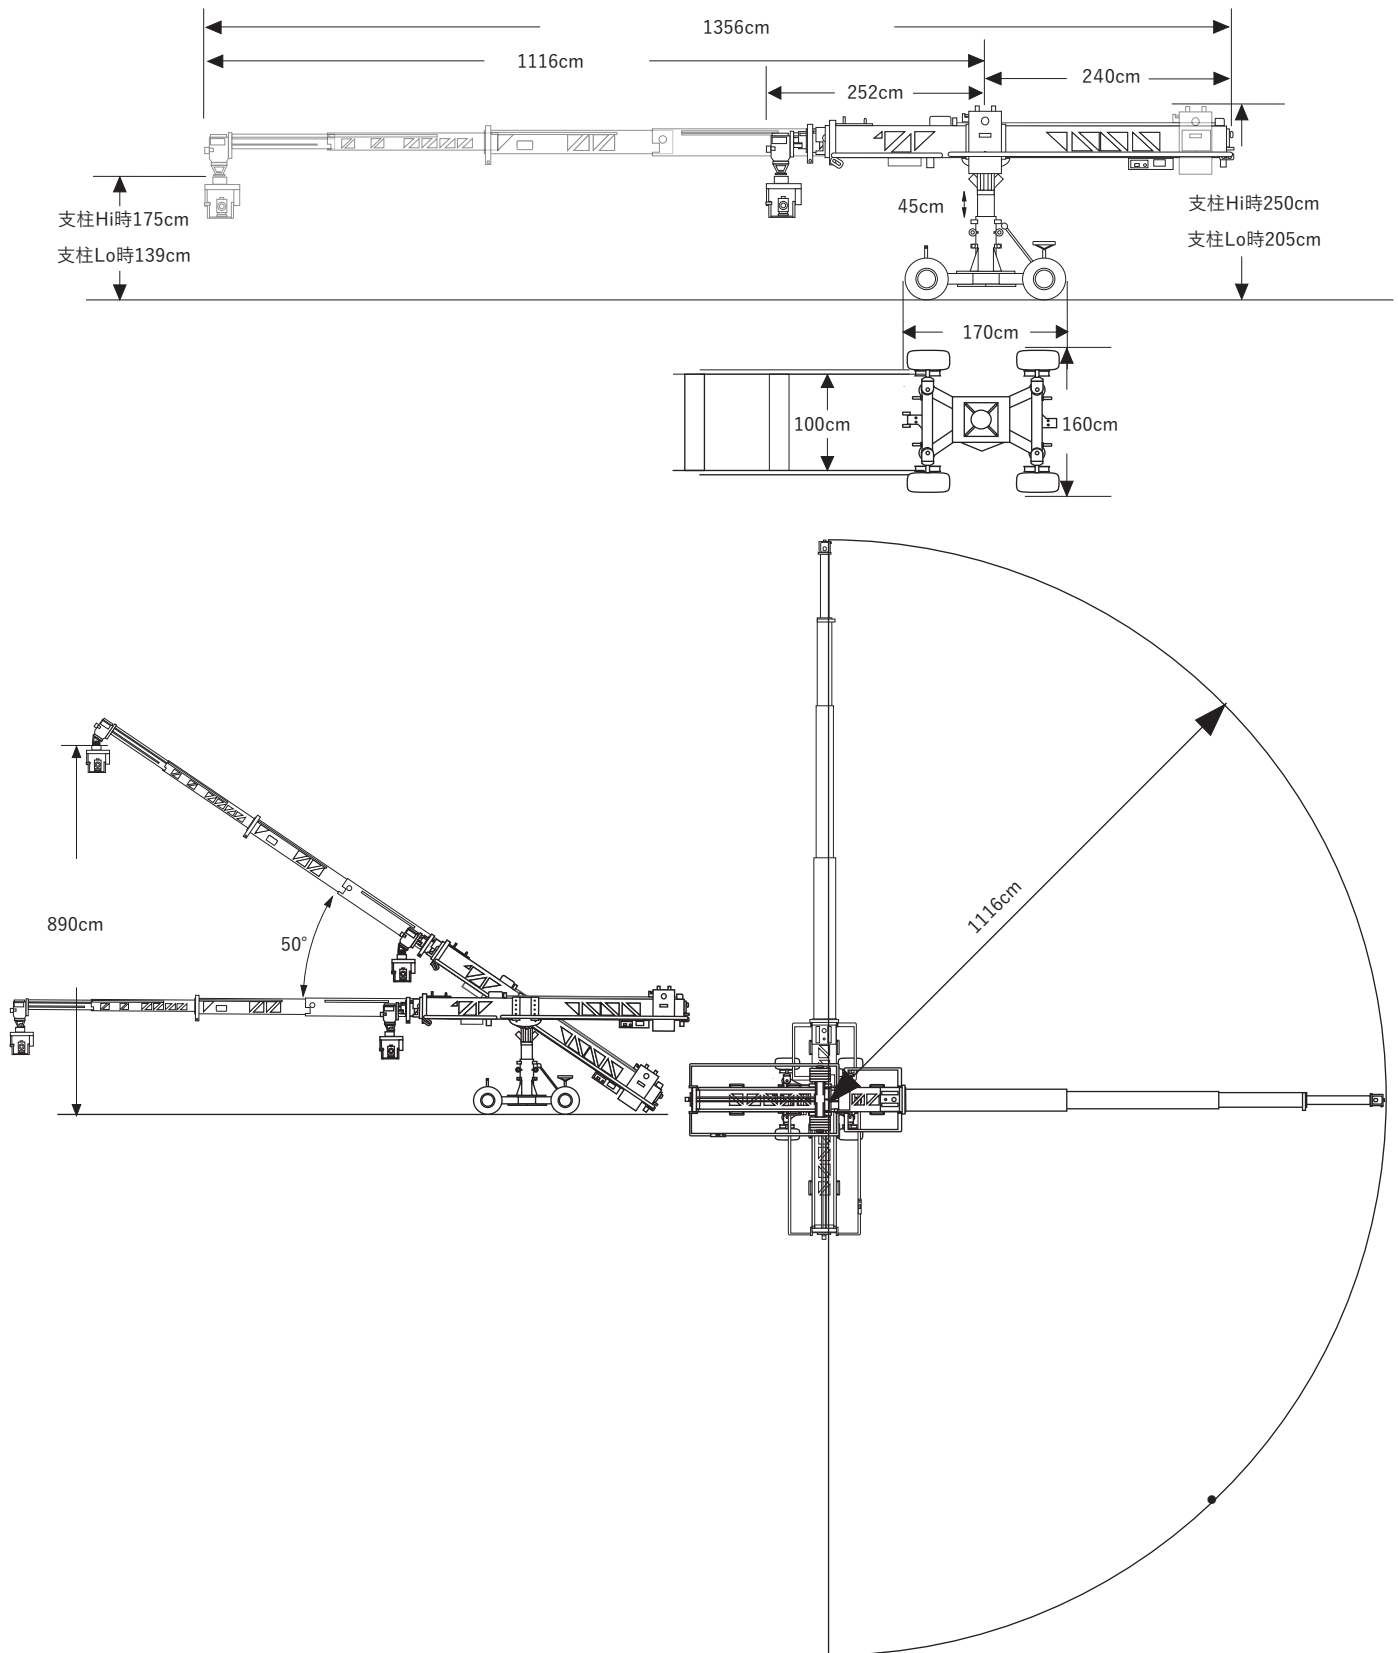

# ● Scorpio 30'+7'

Scorpio 30'+7'

仕様	ベースサイズ	フロントアームリーチ	アーム全長(最長時)	最大荷重	搭載総重量
リモート	K	252cm ~ 1116cm	1356cm	下付け45kg・上付け30kg	1500kg

※ R= レギュラーベース W= ワイドベース K=キングベース