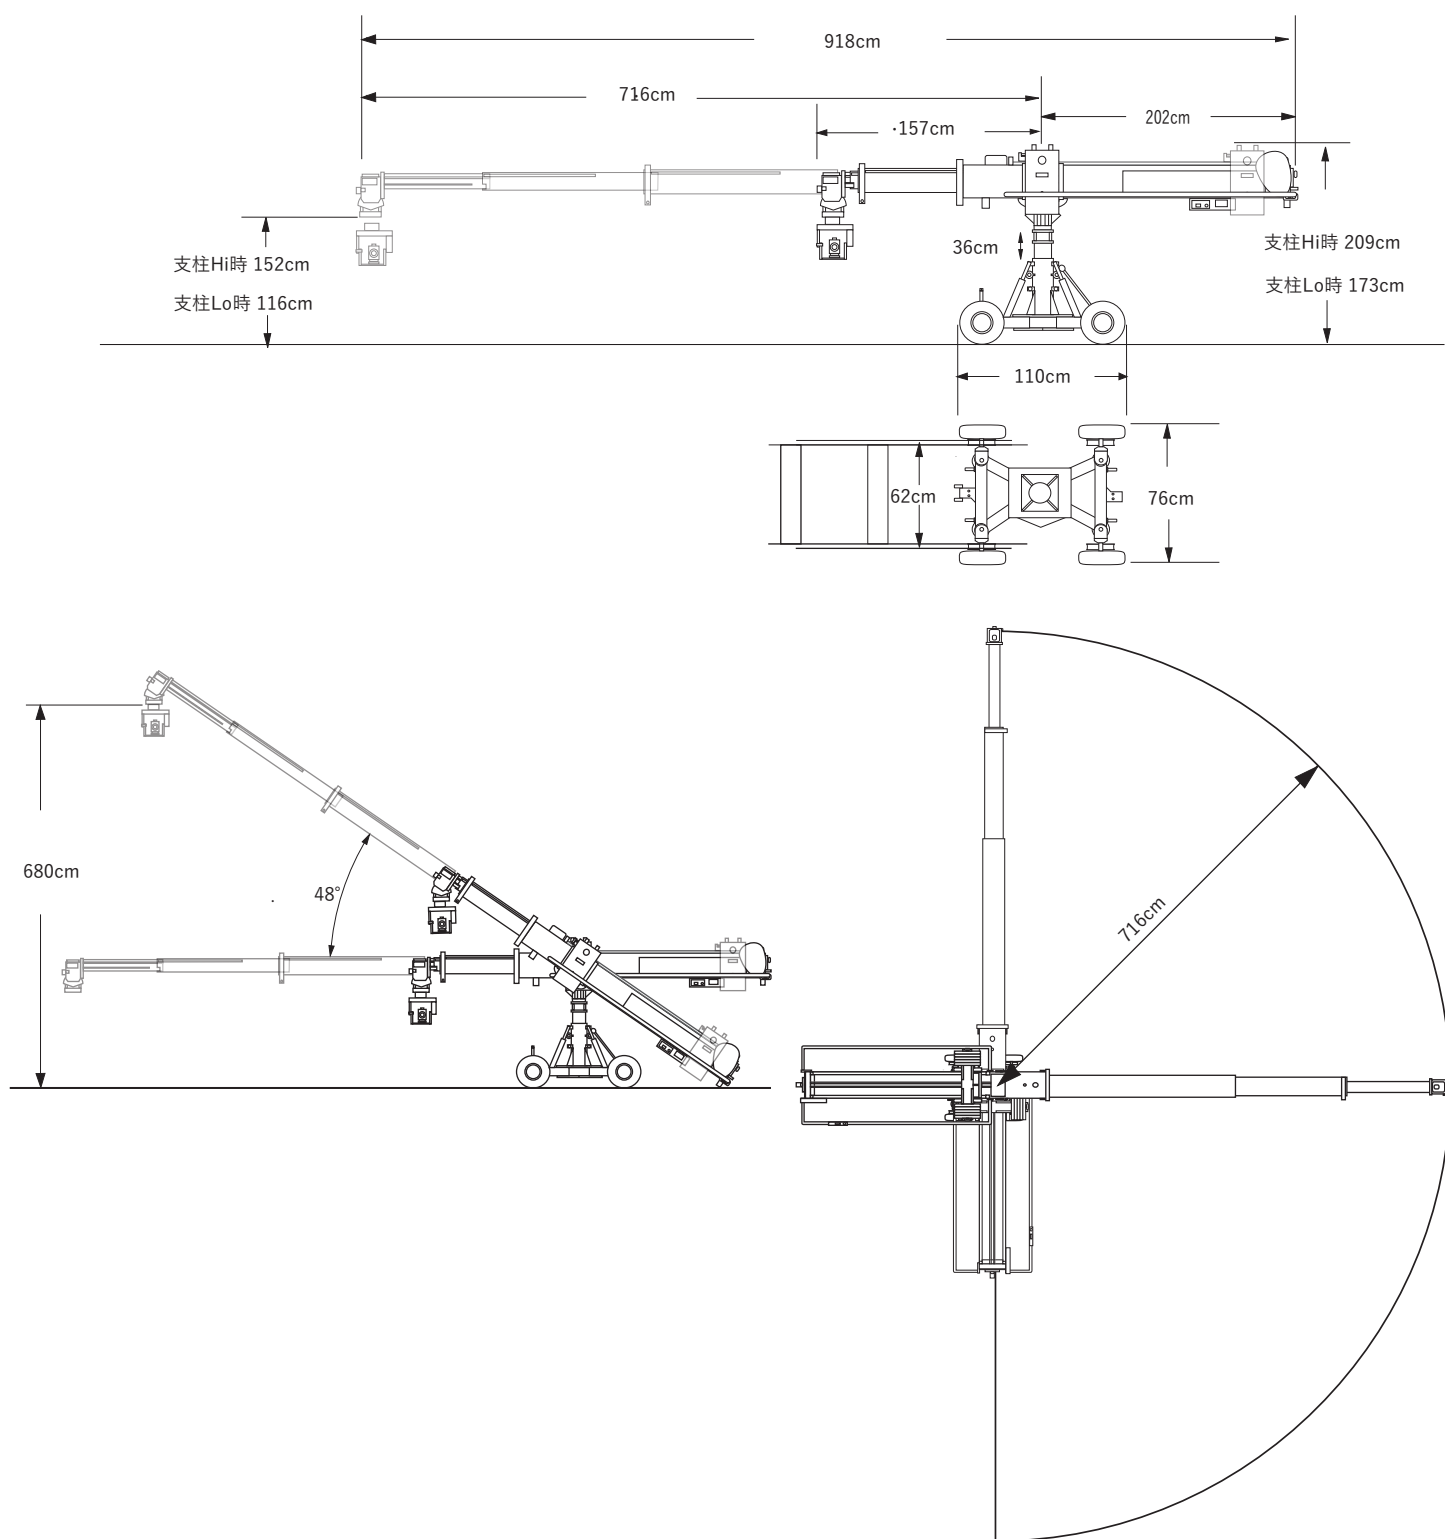

● Scorpio 23' L

Scorpio 23' L

仕様	ベースサイズ	フロントアームリーチ	アーム全長(最長時)	最大荷重	搭載総重量
リモート	R	157cm ~ 716cm	918cm	40kg(上下共通)	735kg

※ R= レギュラーベース W= ワイドベース K=キングベース