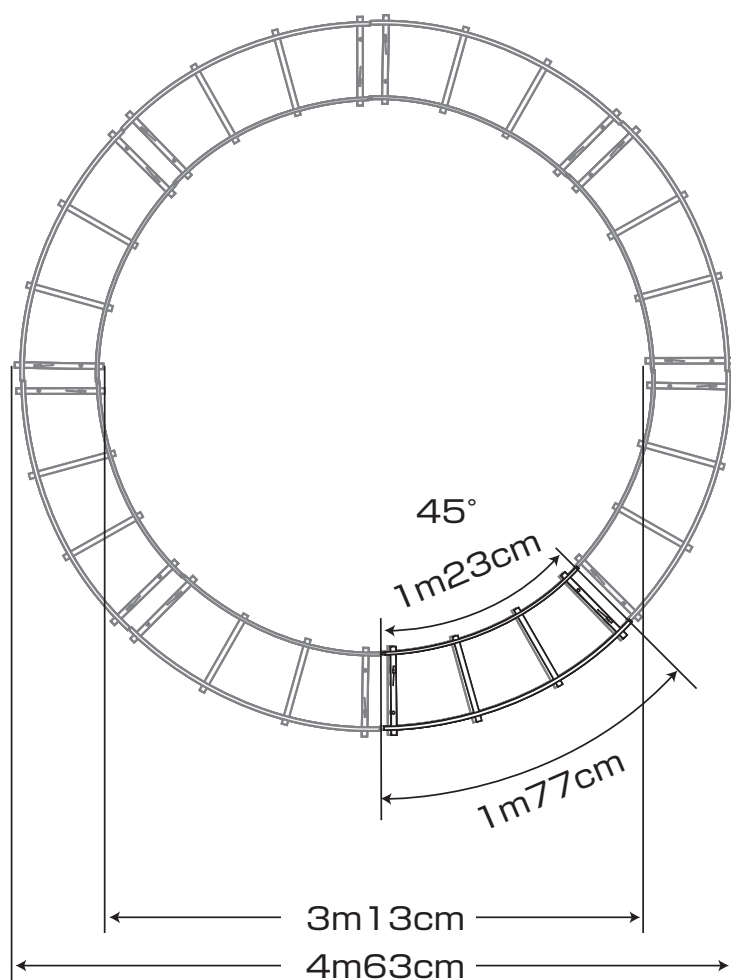

●KLS オリジナル 円形 4.5C ステンレスレール 詳細図

レール幅	62cm	レギュラー幅
長さ	レール外周長	14m54cm
	内円周長	9m83cm
	外寸最大値	4.5m
	レール1本の重量	14kg