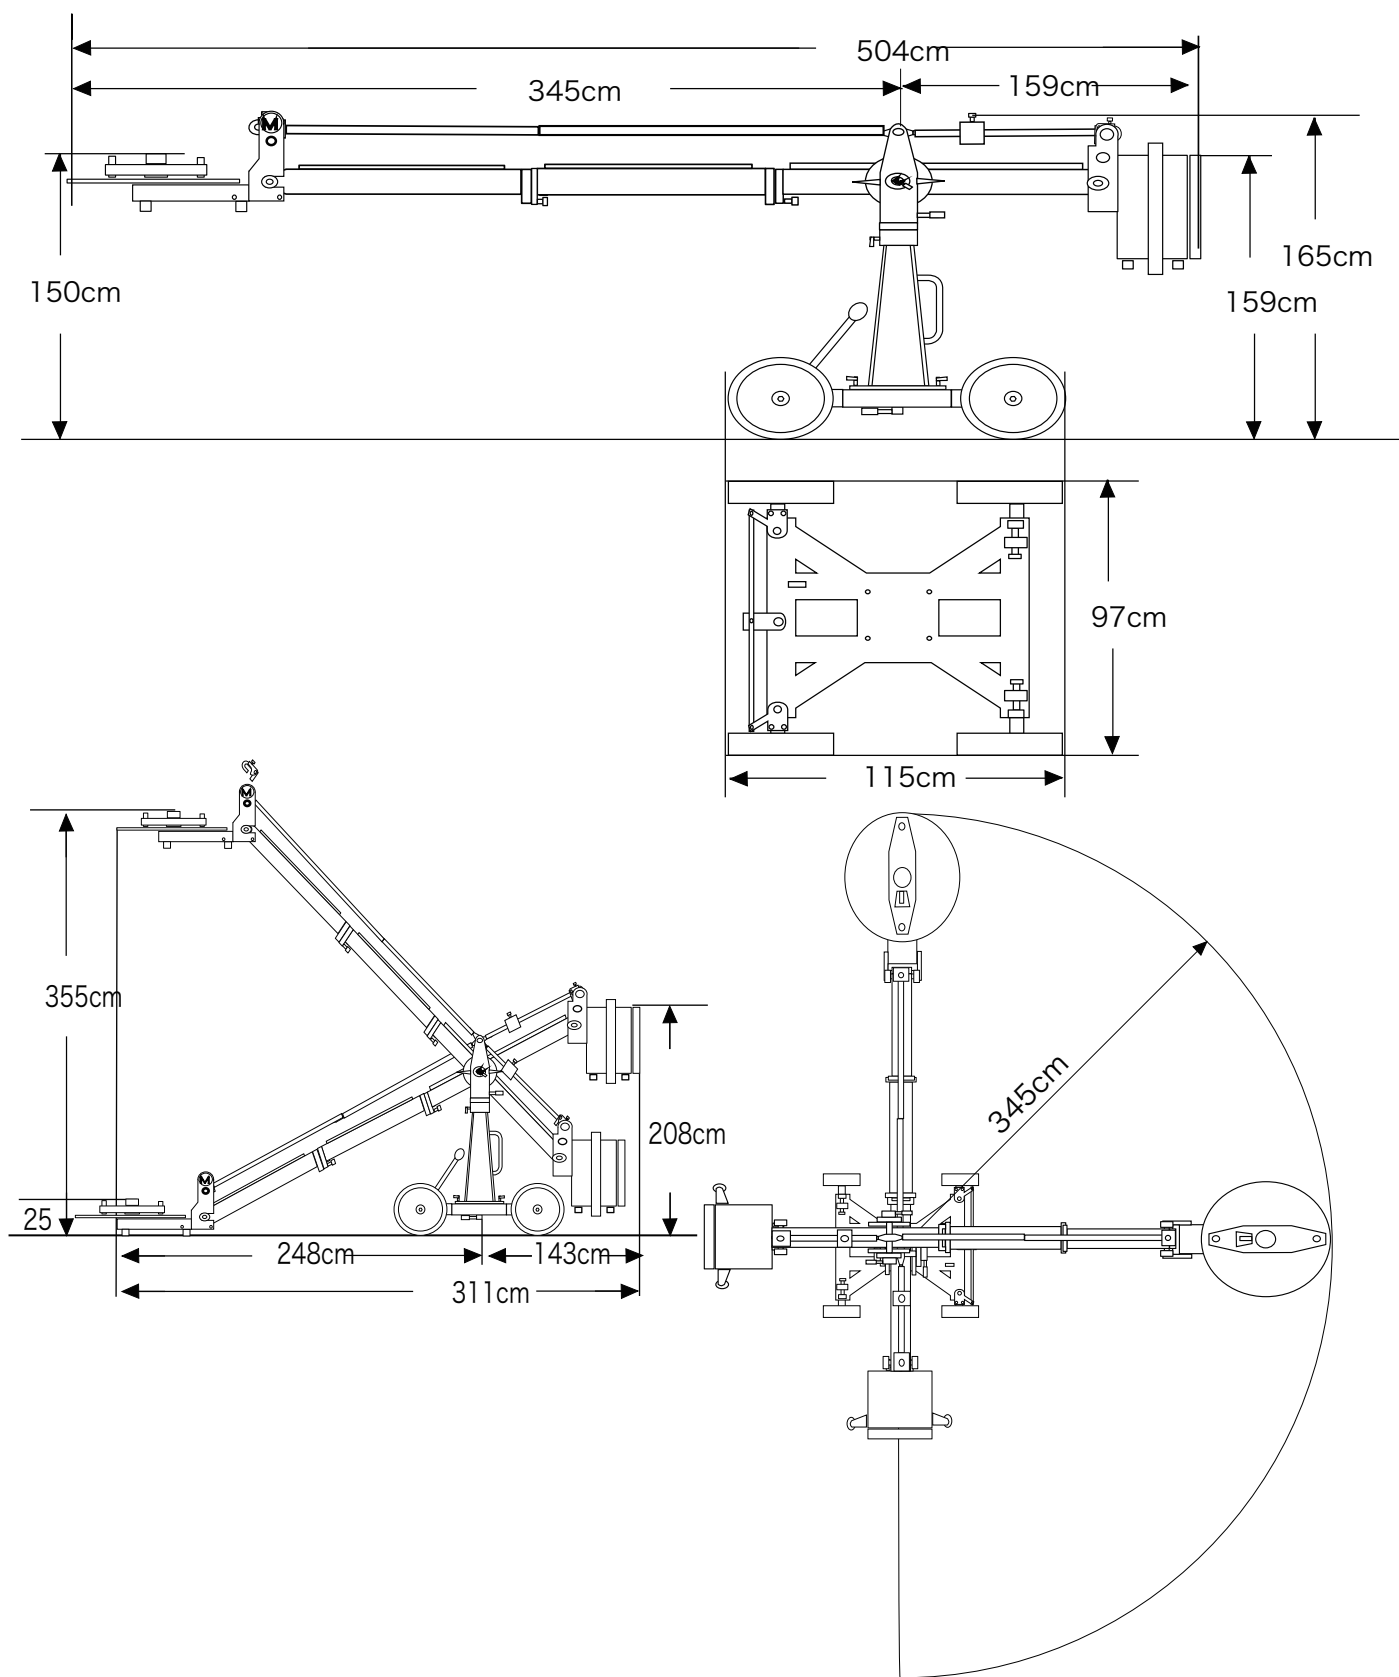

※② 運用時の積載総重量
FELIX クレーン

株式会社 関西ロケーションサービス

※運用時の積載総重量

● FELIX Version 1

FELIX Ver 1

仕様	ベースサイズ	フロントアームリーチ	全長	最大荷重	搭載総重量
人乗り/リモート	R	245cm	404cm	149kg	538kg

※ R= レギュラーベース W= ワイドベース

※ 運用時の積載総重量

● FELIX Version 2

FELIX Ver 2

仕様	ベースサイズ	フロントアームリーチ	全長	最大荷重	搭載総重量
人乗り/リモート	R	345cm	504cm	130kg	656kg

※ R= レギュラーベース W= ワイドベース

※ 運用時の積載総重量

● FELIX Version 3

FELIX Ver 3

仕様	ベースサイズ	フロントアームリーチ	全長	最大荷重	搭載総重量
リモート	R	327cm	486cm	80kg	443kg

※ R= レギュラーベース W= ワイドベース

※ 運用時の積載総重量

● FELIX Version 4

FELIX Ver 4

仕様	ベースサイズ	フロントアームリーチ	全長	最大荷重	搭載総重量
リモート	R	427cm	586cm	60kg	440kg

※ R= レギュラーベース W= ワイドベース