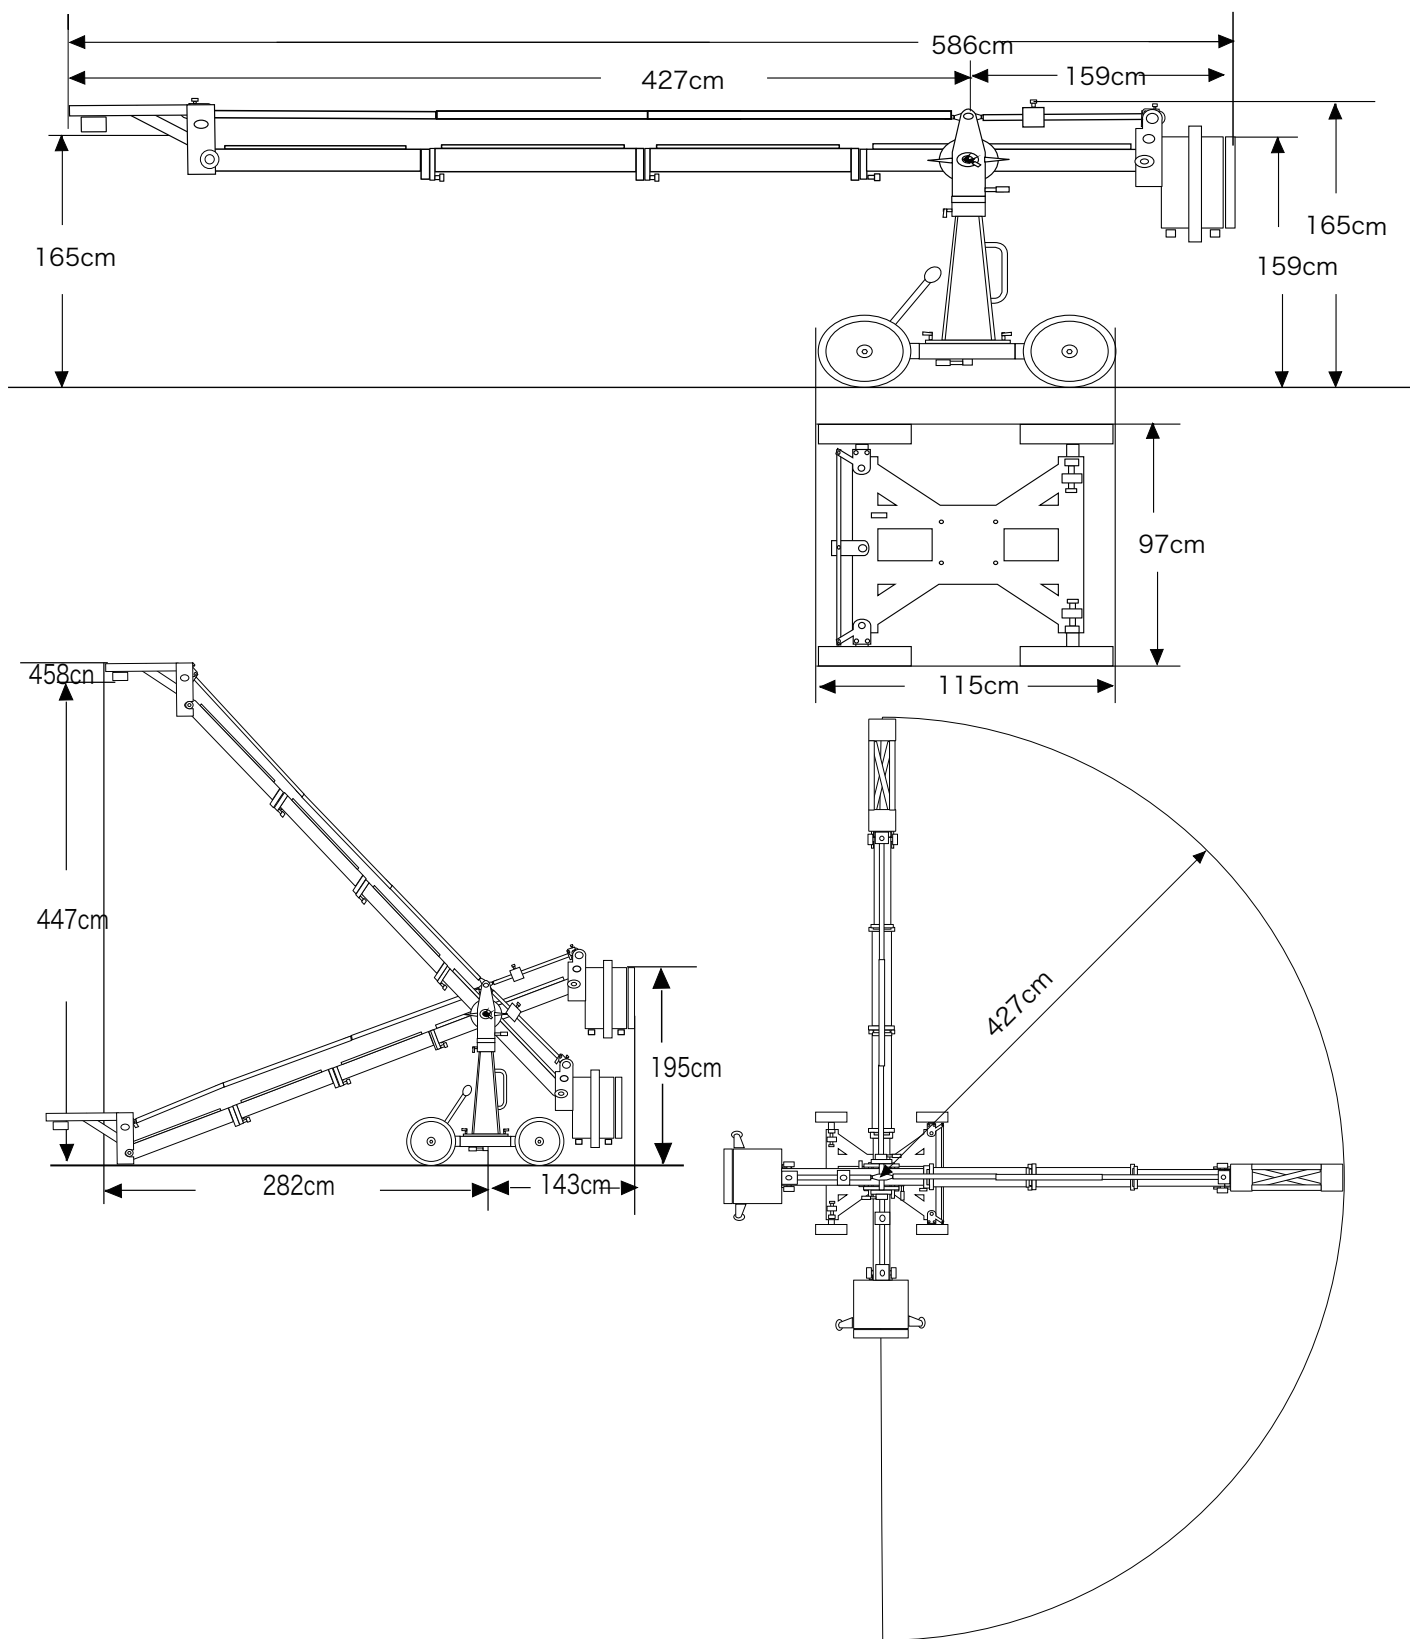

※② 運用時の積載総重量
FELIX クレーン

株式会社 関西ロケーションサービス

※運用時の積載総重量

● FELIX Version 1

FELIX Ver 1

仕様	ベースサイズ	フロントアームリーチ	全長	最大荷重	搭載総重量
人乗り/リモート	R	245cm	404cm	149kg	538kg

※ R= レギュラーベース W= ワイドベース

※ 運用時の積載総重量

● FELIX Version 2

FELIX Ver 2

仕様	ベースサイズ	フロントアームリーチ	全長	最大荷重	搭載総重量
人乗り/リモート	R	345cm	504cm	130kg	656kg

※ R= レギュラーベース W= ワイドベース

※ 運用時の積載総重量

● FELIX Version 3

FELIX Ver 3

仕様	ベースサイズ	フロントアームリーチ	全長	最大荷重	搭載総重量
リモート	R	327cm	486cm	80kg	443kg

※ R= レギュラーベース W= ワイドベース

※ 運用時の積載総重量

● FELIX Version 4

FELIX Ver 4

仕様	ベースサイズ	フロントアームリーチ	全長	最大荷重	搭載総重量
リモート	R	427cm	586cm	60kg	440kg

※ R= レギュラーベース W= ワイドベース