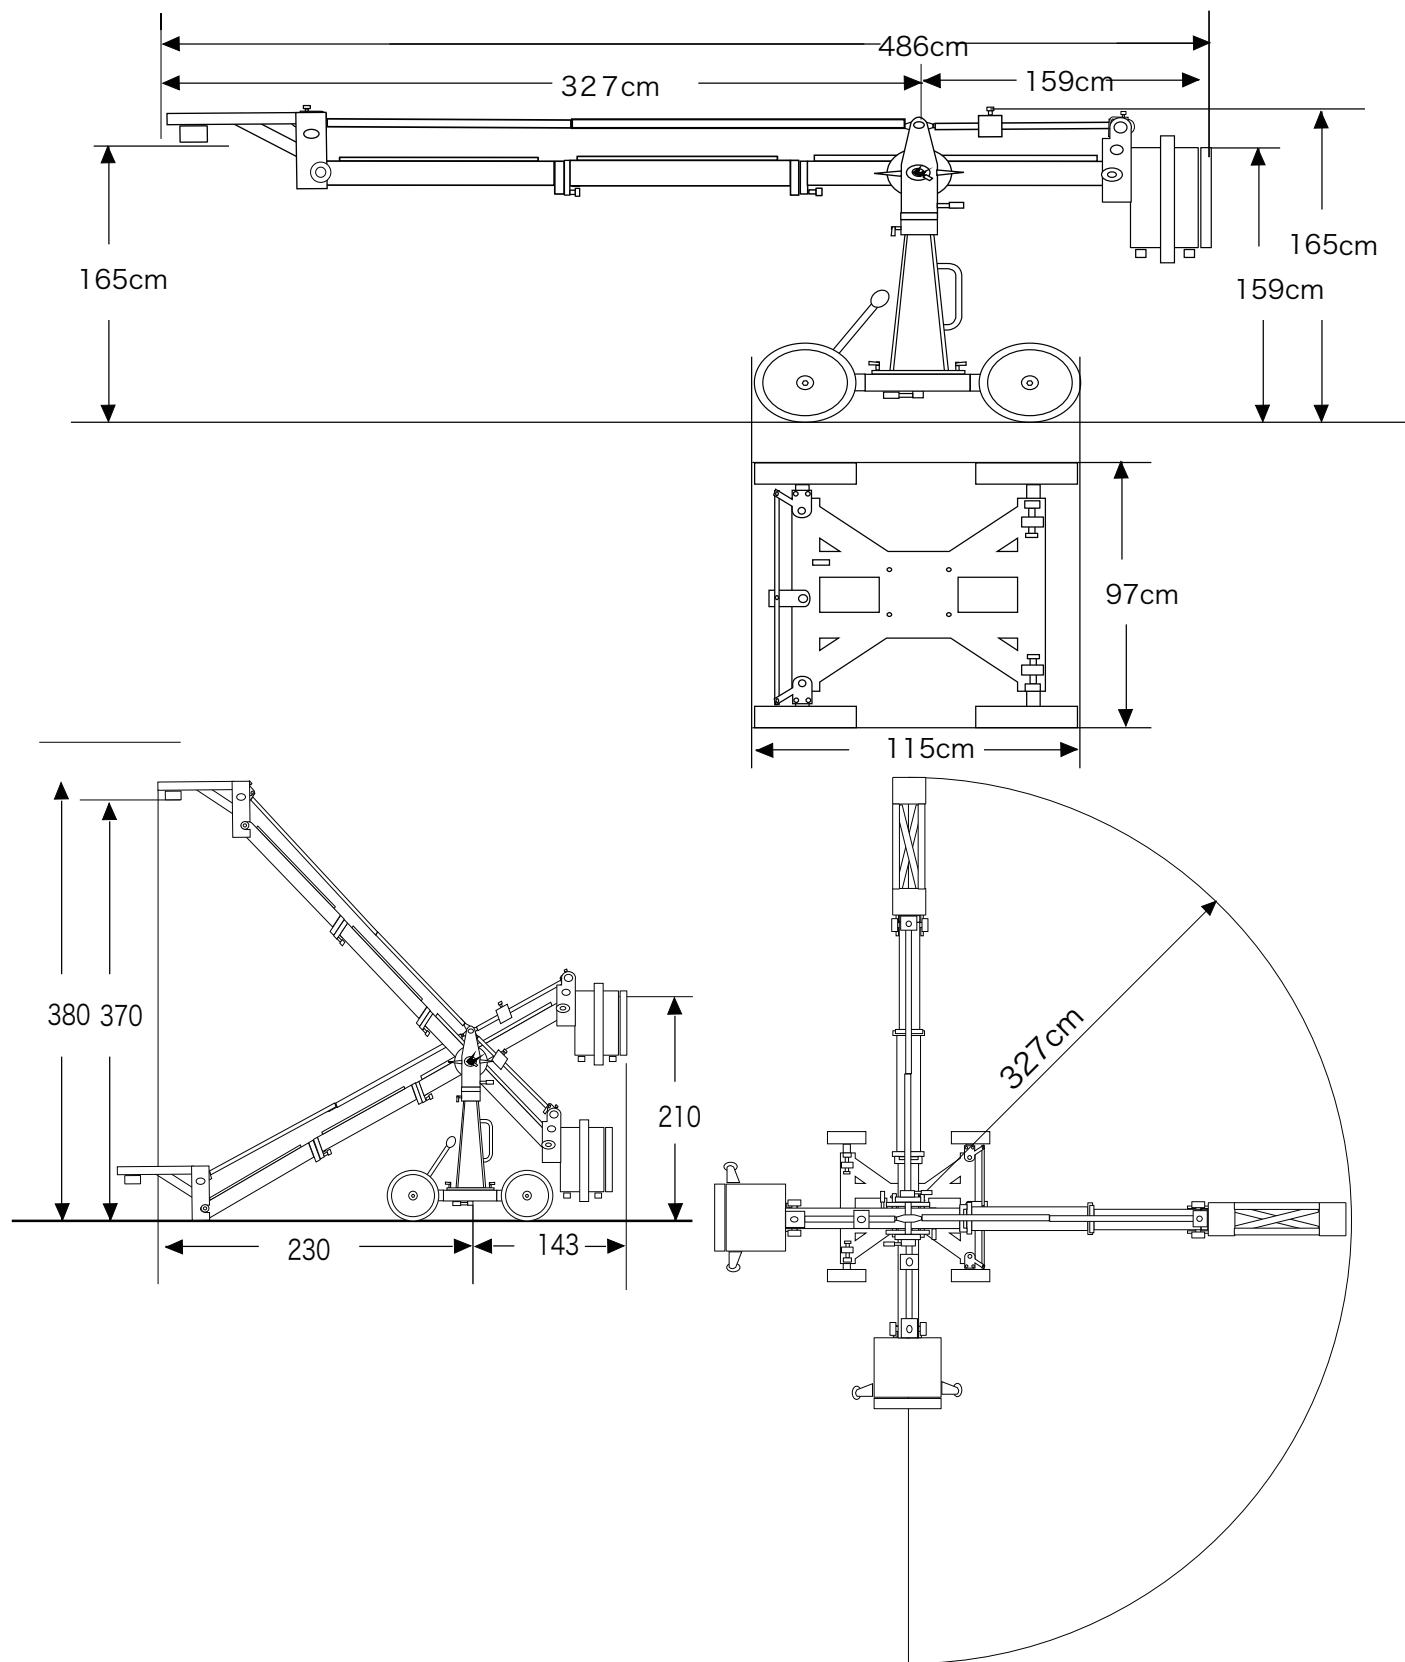

※② 運用時の積載総重量
FELIX クレーン

株式会社 関西ロケーションサービス

※運用時の積載総重量

● FELIX Version 1

FELIX Ver 1

仕様	ベースサイズ	フロントアームリーチ	全長	最大荷重	搭載総重量
人乗り/リモート	R	245cm	404cm	149kg	538kg

※ R= レギュラーベース W= ワイドベース

※ 運用時の積載総重量

● FELIX Version 2

FELIX Ver 2

仕様	ベースサイズ	フロントアームリーチ	全長	最大荷重	搭載総重量
人乗り/リモート	R	345cm	504cm	130kg	656kg

※ R= レギュラーベース W= ワイドベース

※ 運用時の積載総重量

● FELIX Version 3

FELIX Ver 3

仕様	ベースサイズ	フロントアームリーチ	全長	最大荷重	搭載総重量
リモート	R	327cm	486cm	80kg	443kg

※ R= レギュラーベース W= ワイドベース

※ 運用時の積載総重量

● FELIX Version 4

FELIX Ver 4

仕様	ベースサイズ	フロントアームリーチ	全長	最大荷重	搭載総重量
リモート	R	427cm	586cm	60kg	440kg

※ R= レギュラーベース W= ワイドベース