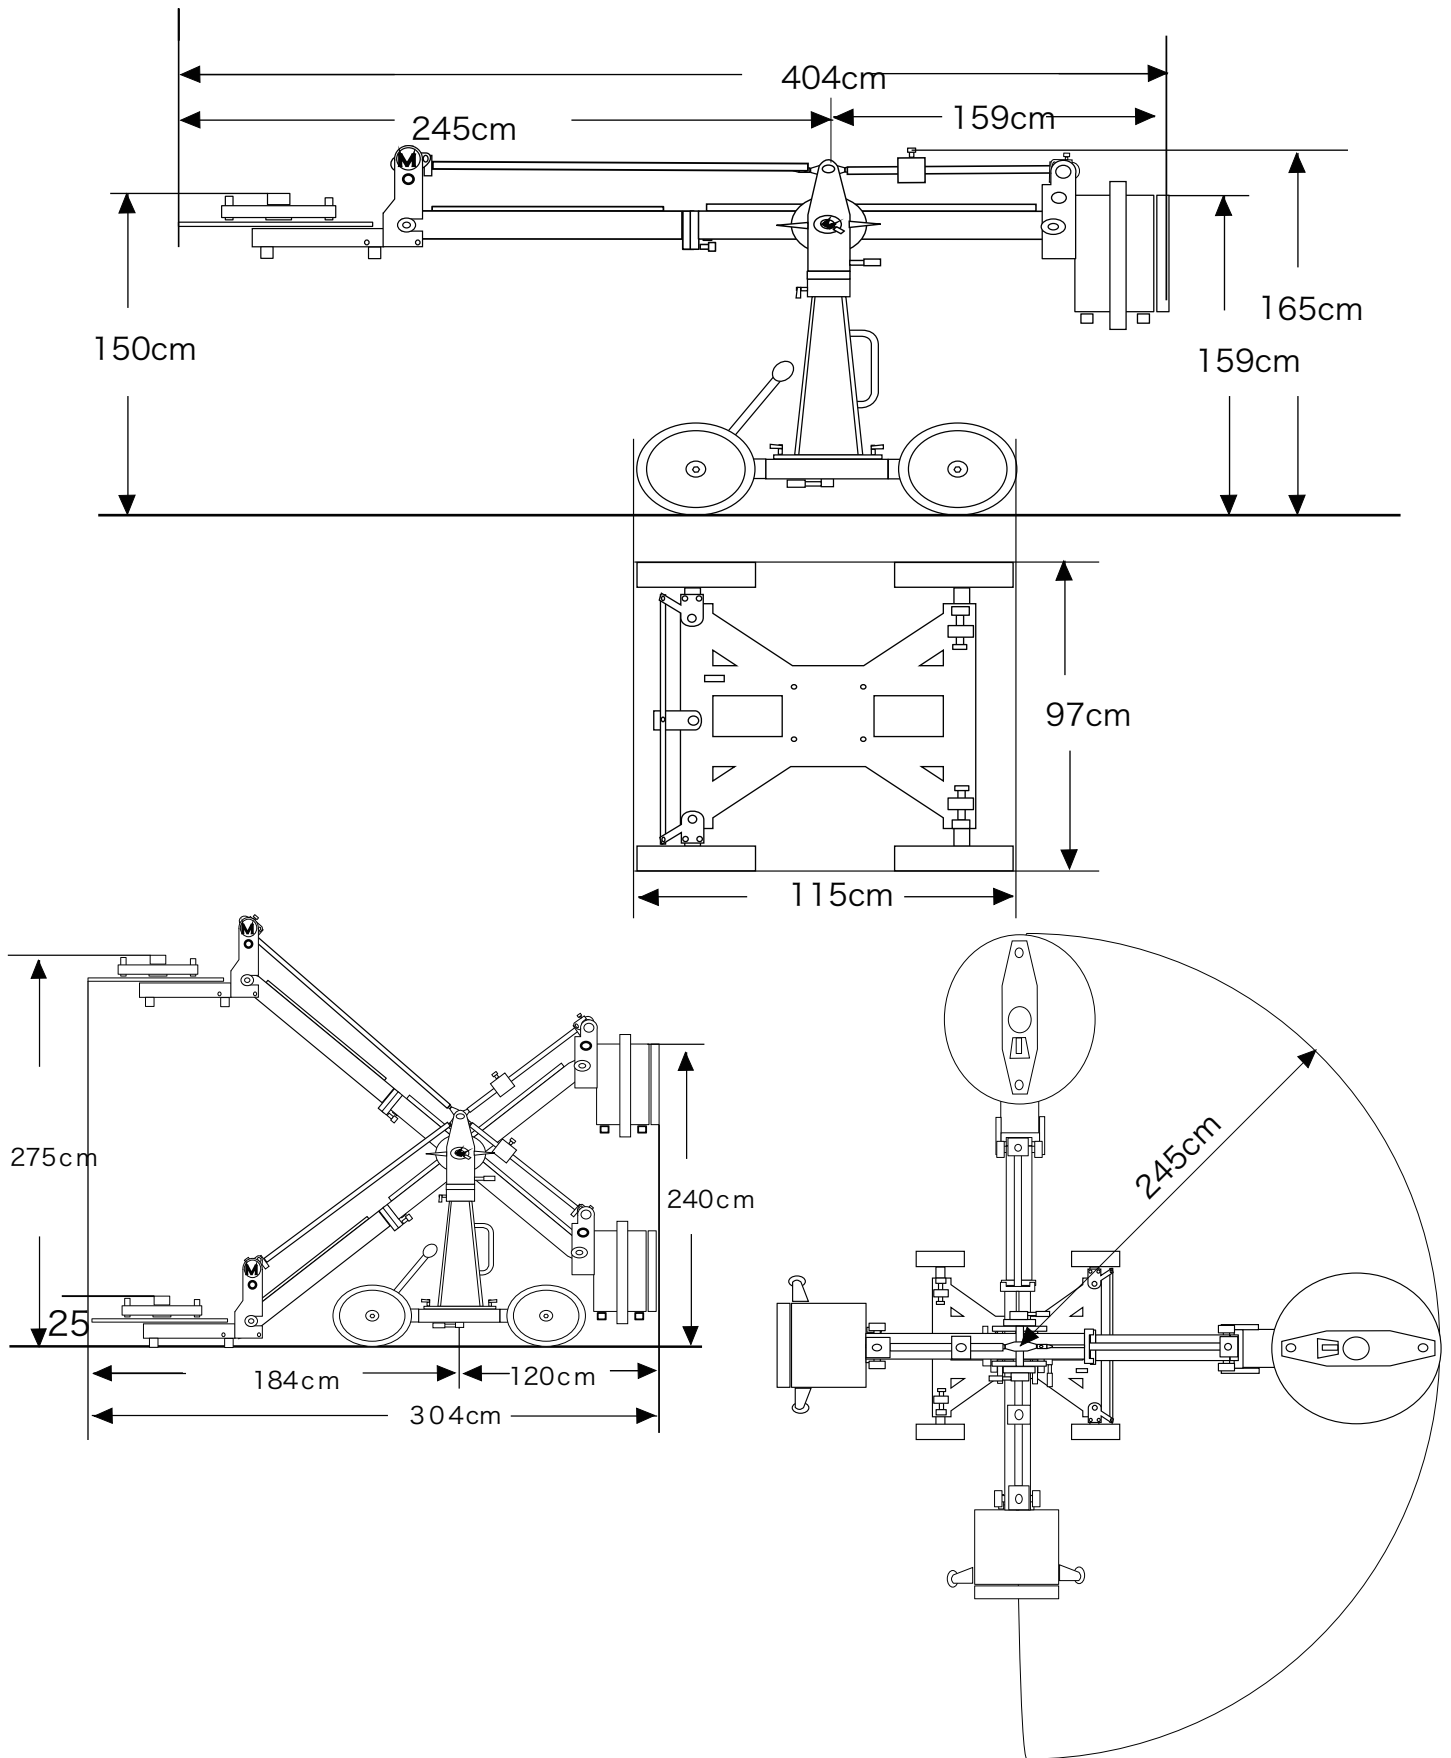

※② 運用時の積載総重量
FELIX クレーン

株式会社 関西ロケーションサービス

※運用時の積載総重量

● FELIX Version 1

FELIX Ver 1

仕様	ベースサイズ	フロントアームリーチ	全長	最大荷重	搭載総重量
人乗り/リモート	R	245cm	404cm	149kg	538kg

※ R= レギュラーベース W= ワイドベース

※ 運用時の積載総重量

● FELIX Version 2

FELIX Ver 2

仕様	ベースサイズ	フロントアームリーチ	全長	最大荷重	搭載総重量
人乗り/リモート	R	345cm	504cm	130kg	656kg

※ R= レギュラーベース W= ワイドベース

※ 運用時の積載総重量

● FELIX Version 3

FELIX Ver 3

仕様	ベースサイズ	フロントアームリーチ	全長	最大荷重	搭載総重量
リモート	R	327cm	486cm	80kg	443kg

※ R= レギュラーベース W= ワイドベース

※ 運用時の積載総重量

● FELIX Version 4

FELIX Ver 4

仕様	ベースサイズ	フロントアームリーチ	全長	最大荷重	搭載総重量
リモート	R	427cm	586cm	60kg	440kg

※ R= レギュラーベース W= ワイドベース